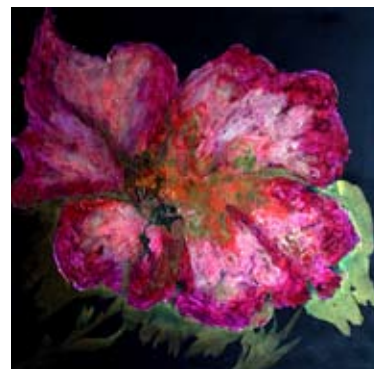

MARTHA MARIA CÔRREA

ATELIERS

Les ateliers sont ouverts le samedi 29 de 14h30 à 20h et le dimanche de 11h à 19h.

1. **1 CLAUDE ACKER**
   9 place Marcel Paul
   Association Florimont Château Ouvrier
   Design textile
   06 19 11 61 87 / claude.acker@noos.fr
2. **2 GLORIA ALEXANIANT**
   8 rue Raymond Losserand
   Atelier Dorelac
   Peinture / sculpture
   06 17 93 20 06 / glo113@msn.com
3. **3 ALINE ARÉNILLA -BÉROS**
   20 rue du Commandant René Mouchotte
   Apt 102, bat G
4. **4 ASSOCIATION PERSONIMAGES**
   91 rue Vercingétorix
   Arts plastiques
   01 45 41 34 44
   courriel@personimages.org
5. **5 ASSOCIATION PIGMENTS ET ARTS DU MONDE**
   20 rue Louis Morard
   Peinture chinoise/japonaise / décorative
   06 09 39 07 42
6. **6 ATELIER A / ASSAD**
   17 rue de Gergovie
   Peinture / pastel / fusain
   06 87 44 55 07 / antide.c@wanadoo.fr
7. **7 ATELIER CRÉATION LOISIRS FDFA**
   4 place de la Garenne
   Moulin à café
   Dessin / peinture / bijoux
   06 09 75 09 64
8. **8 REGINE HEURTEUR**
   8 rue Raymond Losserand
   Atelier Dorelac
   Peinture
9. **9 ATELIER HIER ET DEMAIN**
   8 rue Paturle
   Restauration de meubles
   01 45 13 61 48
10. **10 ATELIER LES PINCEAUX**
    16 rue Francis de Pressensé
    Peinture / modelage / sculpture / assemblage / collage / films d'animation
    01 45 41 00 06
    atelierlespinceaux@free.fr
11. **11 ATELIER TERRE ET FEU**
    37 bis villa d'Alésia
    Modelage / céramique / poterie
    paris@terre-et-feu.com
12. **12 ATELIER ROBERT JUVIN**
    36 avenue Jean Moulin
    Culture dans la ville
    Sculpture
    01 45 42 95 41
    francoise@club-internet.fr
13. **13 FRANÇOISE AUBRY**
    69-71 rue Raymond Losserand
    Château Ouvrier
    Arts plastiques
    06 60 81 22 17 / info@f-aubry.com
14. **14 RÉGIS D'AUDEVILLE**
    7 rue Decres
    code b4123 en bas de l'escalier à gauche
    Photographie
    06 60 18 20 75
    regis.daudeville@wanadoo.fr
15. **15 FLORENCE BERGER**
    33 rue de la Sablière
    Peinture / gravure
    06 75 49 65 21
16. **16 CHARLES BEZIE**
    69 rue Raymond Losserand
    Château Ouvrier 5e dte
    Peinture
    01 40 18 33 75
    charles.bezie@orange.fr
17. **17 DANIEL CHENOT / SOPHIE LE ROUX**
    130 rue du Château
    Photographie
    01 43 22 03 60
18. **18 NATHALIE CORREIA DITE NATHALIE.C**
    7 rue de la Sablière
    Arts plastiques
    06 18 09 52 79
19. **19 SÉVERINE CUISSET**
    118 rue du Château
    Céramique / dessin
    06 76 76 56 61
20. **20 ANNE DAMESIN**
    9 place Marcel Paul
    Association Florimont Château Ouvrier
    Peinture
    06 75 18 07 98