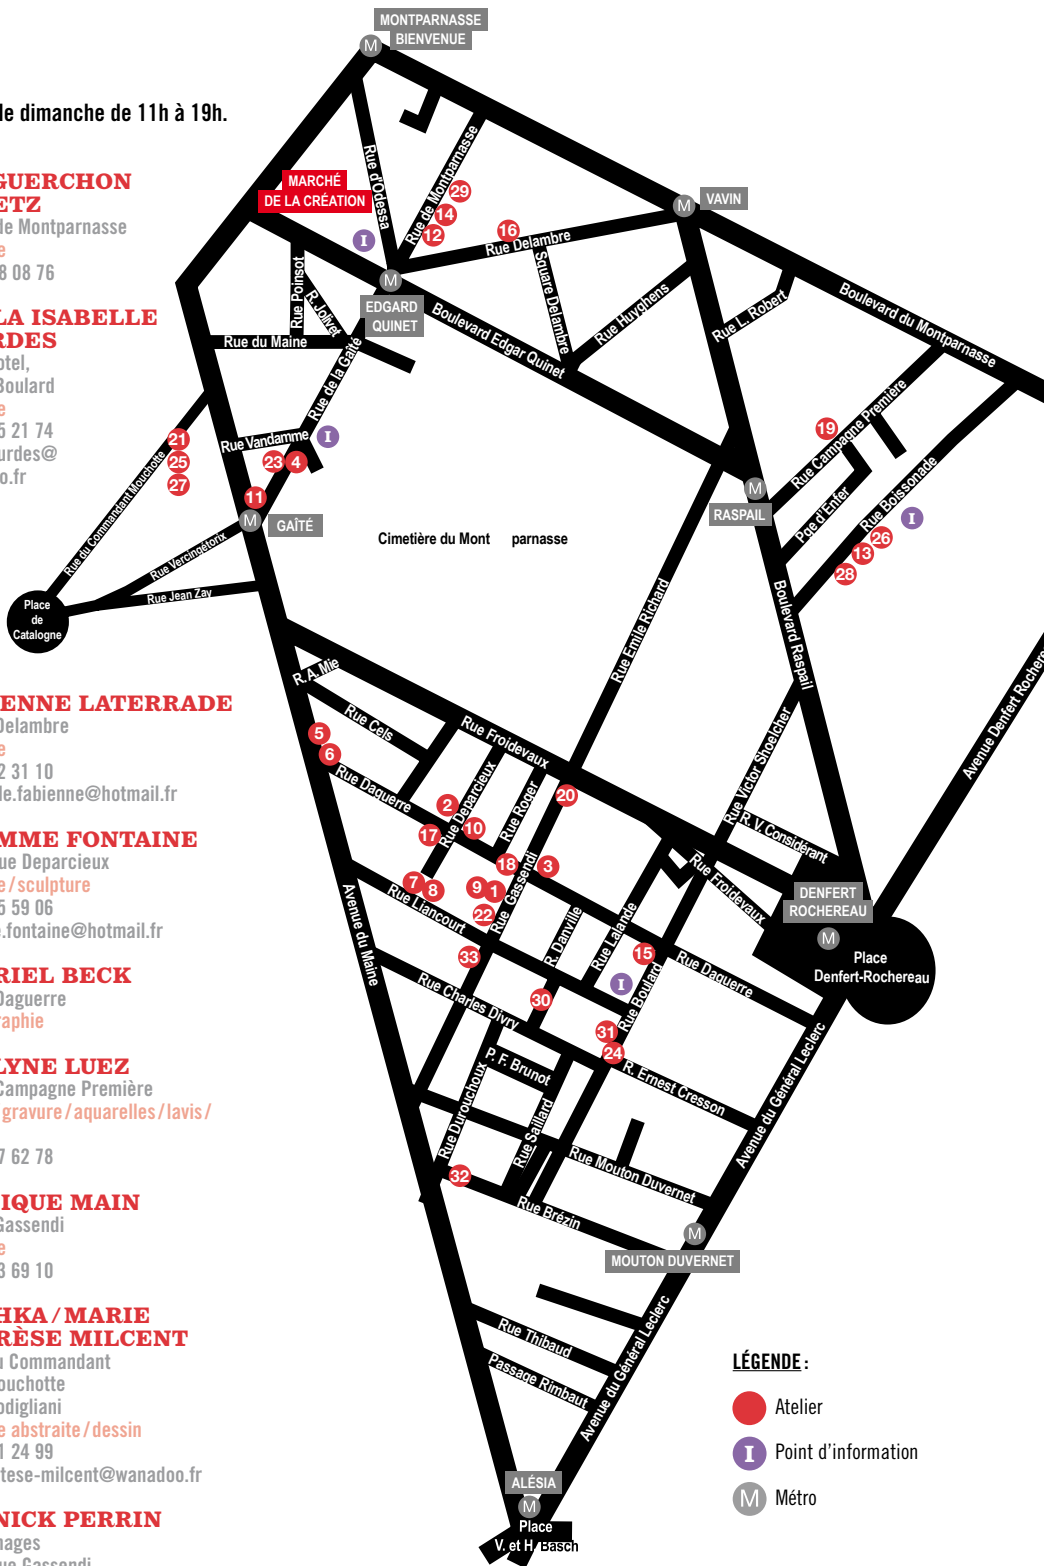

1. 14 **ISA GUERCHON PERETZ**
   55 rue de Montparnasse
   Peinture
   01 42 18 08 76
2. 15 **BELLA ISABELLE JOURDES**
   Solar Hotel,
   22 rue Boulard
   Peinture
   01 43 35 21 74
   bella.jourdes@wanadoo.fr
3. 16 **FABIENNE LATERRADE**
   26 rue Delambre
   Peinture
   06 20 02 31 10
   laterrade.fabienne@hotmail.fr
4. 17 **LHOMME FONTAINE**
   22 bis rue Deparcieux
   Peinture / sculpture
   06 33 15 59 06
   lhomme.fontaine@hotmail.fr
5. 18 **GABRIEL BECK**
   58 rue Daguerre
   Photographie
6. 19 **EVELYNE LUEZ**
   23 rue Campagne Première
   Dessin / gravure / aquarelles / lavis / huile
   01 43 27 62 78
7. 20 **MONIQUE MAIN**
   10 rue Gassendi
   Peinture
   06 75 13 69 10
8. 21 **ROTHKA / MARIE THÉRÈSE MILCENT**
   8 rue du Commandant René Mouchotte
   Salle Modigliani
   Peinture abstraite / dessin
   01 43 21 24 99
   m-t.maltese-milcent@wanadoo.fr
9. 22 **YANNICK PERRIN**
   Récif images
   30 ter rue Gassendi
   Photographie
   01 43 35 14 49
   recifimages@wanadoo.fr
10. 23 **BETTY PETITFILS**
    33 rue de la Gaité
    Peinture
    06 87 02 21 05
11. 24 **JEAN POMMIER**
    42 rue Boulard
    Collage
    01 45 41 71 16
12. 25 **RAYMOND RIBES**
    8 rue du Commandant René Mouchotte / Bât. A
    Peinture / sculpture
    09 51 51 24 81 / ribes@orange.fr
13. 26 **VALÉRIE ROUBACH**
    33 rue Boissonnade
    Peinture / sculpture / assemblage / zinc
    06 12 31 13 33

LÉGENDE :

- Atelier
- I Point d'information
- M Métro

1. 27 **FLORY SCEMAMA-CORIAT**
   8 rue du Commandant Mouchotte
   Salle Modigliani
   Peinture
   01 43 22 40 00
2. 28 **HONORINE TEPFER**
   43 rue Boissonnade
   Peintre / sculpteur
   06 45 00 33 74 / htepter@gmail.com
3. 29 **EVA TOMOSVARY**
   Résidence des Artistes, 3e étage,
   n°33, 55 rue de Montparnasse
   Broderie / tapisserie murale
   «peinture à l'aiguille»
   01 42 58 43 73
4. 30 **JEAN-BAPTISTE VOYER**
   5 rue Sivel
   Collage / peinture
   06 61 55 59 23 / jbartparis@yahoo.fr
5. 31 **JOEL WEIDMANN**
   41-43 rue Ernest Cresson, Sur rdv
   Peinture / arts plastiques
   06 31 34 62 21
   joelweidmann@gmail.com
6. 32 **FRANÇOISE YANNO**
   33 rue Brézin
   Peinture à l'huile
   01 45 43 25 17
7. 33 **MARC ZUATE**
   48 rue Gassendi
   Peinture
   06 11 24 23 45 / marczuate@free.fr